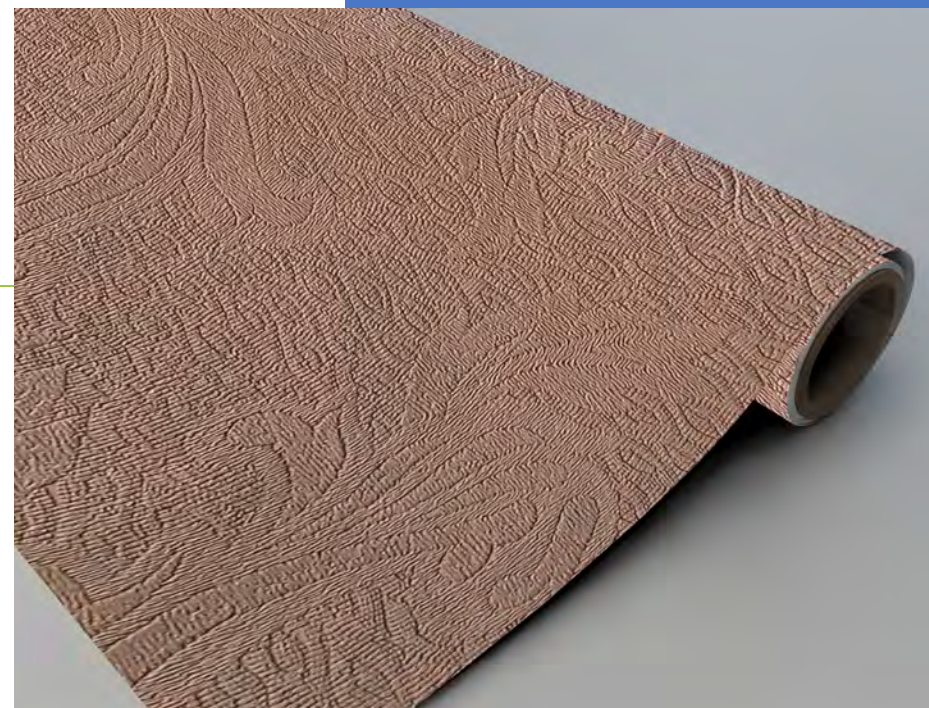

IMAGENS MERAMENTE ILUSTRATIVAS

CATÁLOGO 07|2022

Clean

Revestimento Sintético

Dekorama®

Sobre nós

Dekorama® é a linha de produtos da Plásticos Alko®. Produtos fabricados no Brasil com a cara do brasileiro. Nosso catálogo conta com toalhas de mesa em PVC, revestimentos sintéticos para indústria moveleira, decoração, moda, papeleria, calçados e muito mais. Acesse o site dekorama.com.br e conheça a linha completa de produtos!

Aqui você encontra

- Alta maleabilidade
- Resistência
- Superfície texturizada
- Diversas aplicações
- Variedade de cores e padrões
- Econômico
- Fácil de limpar
- 1,40 x 50mts

Superfície
texturizada

Material com
alta maleabilidade
ideal para a
produção de
capas para
eletrodomésticos

AS CORES AQUI REPRESENTADAS NÃO CORRESPONDEM A REALIDADE DO PRODUTO. SOLICITE O CATÁLOGO FÍSICO.

Material
forrado

Cores
diversas

Clean

CARACTERÍSTICAS

- Revestimento sintético
- Reforço: com forro
- Superfície: texturizada
- Largura : 1,40m / rolo de 50m

Fácil
limpeza

Material
reforçado

Impermeável

Superfície
texturizada

Astra Bege
Cód. 36665

Astra Branco
Cód. 36684

Astra Café
Cód. 36685

Astra Cinza
Cód. 35722