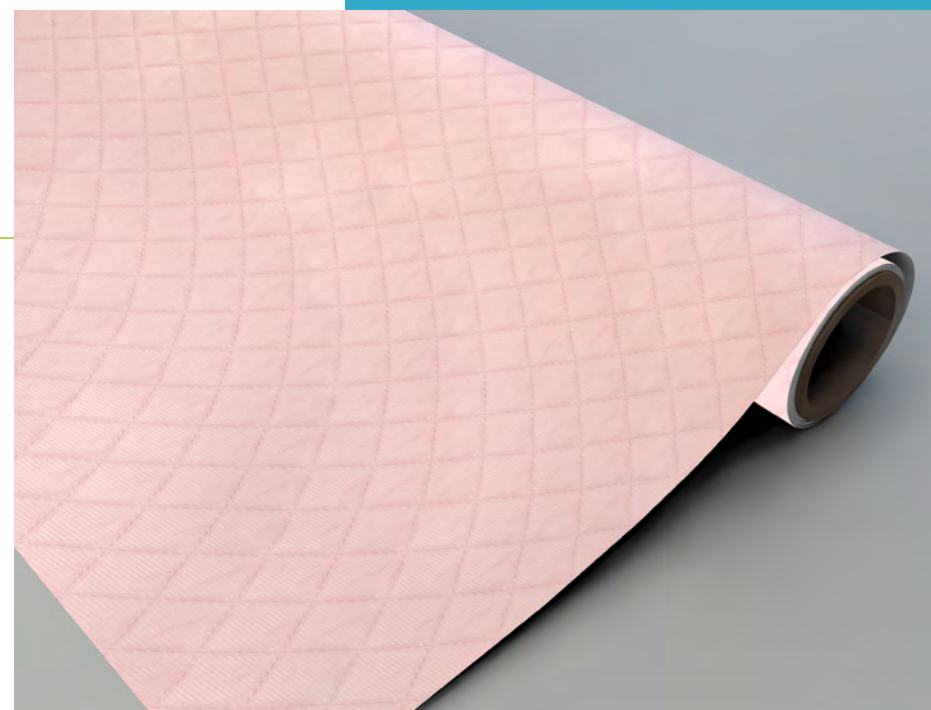

Craft Dijon

Sobre nós

Dekorama® é a linha de produtos da Plásticos Alko®. Produtos fabricados no Brasil com a cara do brasileiro. Nosso catálogo conta com toalhas de mesa em PVC, revestimentos sintéticos para indústria moveleira, decoração, moda, papelaria, calçados e muito mais. Acesse o site dekorama.com.br e conheça a linha completa de produtos!

A linha de revestimentos sintéticos Dekorama® Craft Dijon é composta por PVC flexível com forro. Pode ser utilizado na confecção de bolsas, acessórios e outros produtos diversos da moda e decoração. Possui textura, gravação Dijon, cores diversas e acabamento matte.

Aqui você encontra

- Alta maleabilidade
- Resistência
- Alta durabilidade
- Superfície texturizada
- Variedade de cores
- Econômico
- Fácil de limpar
- 1,40 x 30mts